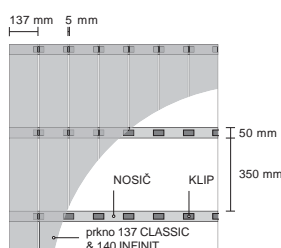

PLOTOVÝ PROFIL 120 ZÁKLADNÍ BARVY

PROFIL	PRODUKT + ROZMĚRY	BARVY	REGISTRAČNÍ ČÍSLO	DĚLKA	HMOTNOST	CENA BEZ DPH	CENA vč 21% DPH
	FOREST/FOREST 120 × 11 mm	CEDAR	3F 120M 02	bm	1,65 kg / bm	206 Kč / bm	249 Kč / bm
		TEAK	3F 120M 03				
		PALISANDER	3F 120M 07				
		MAHAGON	3F 120M 11				
		INOX	3F 120M 06				
		EBEN	3F 120M 08				

	NATUR/FOREST 120 × 11 mm	CEDAR	3NF 120M 02	bm	1,65 kg / bm	206 Kč / bm	249 Kč / bm
		TEAK	3NF 120M 03				
		INOX	3NF 120M 06				
		PALISANDER	3NF 120M 07				
		MAHAGON	3NF 120M 11				
		EBEN	3NF 120M 08				

PLOTOVÝ PROFIL 120 BARVY PLUS

PROFIL	PRODUKT + ROZMĚRY	BARVY	REGISTRAČNÍ ČÍSLO	DĚLKA	HMOTNOST	CENA BEZ DPH	CENA vč 21% DPH
	FOREST/FOREST 120 × 11 mm	CEDAR PLUS	3F 12036 02P	3,6 m	1,65 kg / bm 6,1 kg / 3,6 m	222 Kč / bm 799 Kč / 3,6 m	269 Kč / bm 967 Kč / 3,6 m
		TEAK PLUS	3F 12036 03P				
		PALISANDER PLUS	3F 12036 07P				
		PATINA PLUS	3F 12036 06P				
		MERBAU PLUS	3F 12036 04P				

	NATUR/FOREST 120 × 11 mm	CEDAR PLUS	3NF 120M 02P	bm	1,65 kg / bm	222 Kč / bm	269 Kč / bm
		TEAK PLUS	3NF 120M 03P				
		PALISANDER PLUS	3NF 120M 07P				
		PATINA PLUS	3NF 120M 06P				
		MERBAU PLUS	3NF 120M 04P				

UNIVERZÁLNÍ PALETA - ZÁLOHOVANÝ VRATNÝ OBAL

PRODUKT	REGISTRAČNÍ ČÍSLO	ROZMĚRY	CENA BEZ DPH	CENA vč 21% DPH
UNIVERZÁLNÍ PALETA	399	300 × 115 × 10 cm	750 Kč / ks	907,50 Kč / ks

ORIENTAČNÍ SPOTŘEBA MATERIÁLU NA 1 m² TERASY

PROFIL 137 CLASSIC 136 ECOLINE

prken	7 bm
klipů	20 ks
nosičů	2,8 bm

PROFIL 195 MAX

prken	5 bm
klipů	14 ks
nosičů	2,8 bm