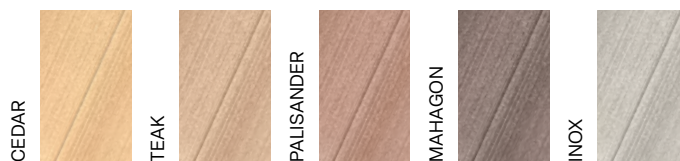

90 STAR SMOOTH ZÁKLADNÍ BARVY

NOVINKA

broušený   nebroušený

profil	rozměry	skladová délka	délka na míru	hmotnost
broušený/nebroušený	90 × 23 mm	–	2 – 4 m	2,5 kg/bm
broušený/nebroušený s drážkou	90 × 23 mm	–	2 – 4 m	2,4 kg/bm