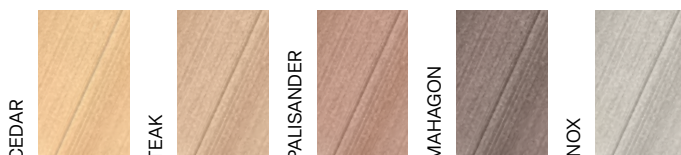

broušený nebroušený

50 BONE SMOOTH 50 MINIBONE SMOOTH ZÁKLADNÍ BARVY

NOVINKA

profil	rozměry	skladová délka	délka na míru	hmotnost
 broušený/nebroušený	50 × 50 mm	–	2 – 4 m	2,3 kg/bm
 broušený/nebroušený	50 × 30 mm	–	2 – 4 m	1,4 kg/bm