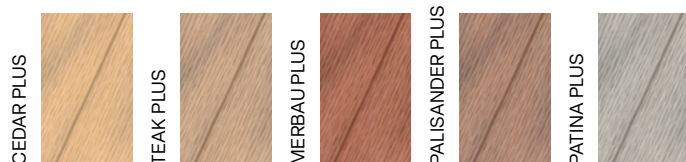

PLOTY
PLUSOVÉ BARVY (S ŽÍHÁNÍM)