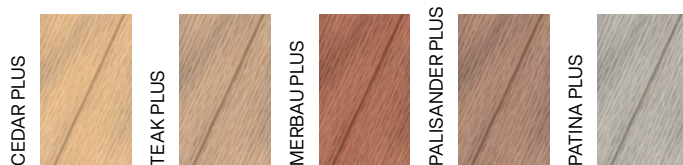

FOREST
PLUSOVÉ BARVY (S ŽÍHÁNÍM)
embosovaný povrch

profil	rozměry	skladová délka	délka na míru	hmotnost
137 Classic	137 × 22 mm	4 m	2–6 m	3,3 kg/bm
140 Inifinit	140 × 22 mm	–	2–6 m	3,4 kg/bm